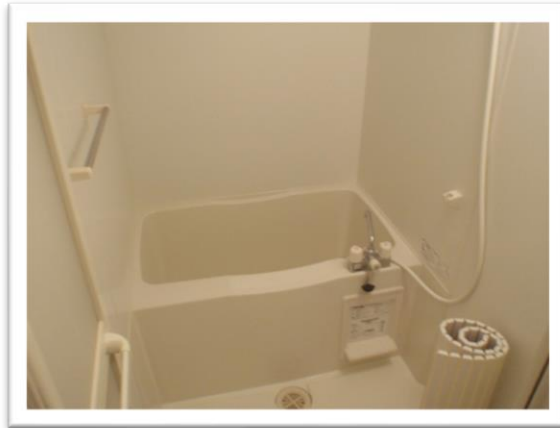

職員宿舎があります

敷金・礼金なし
住居手当あり
設備：フローリング、
エアコン1台、
バストイレ別
2口ガスコンロ付キッチン、
洗髪化粧台
浴室シャワー付、
TVインターホン

*詳細はお問い合わせください。