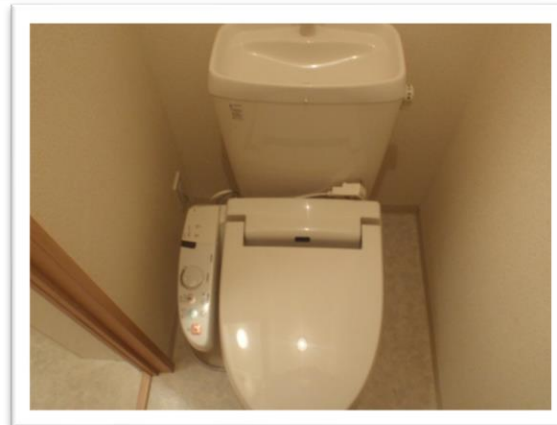

職員宿舎があります

敷金・礼金なし
住居手当あり
設備：フローリング、
エアコン1台、
バストイレ別
2口ガスコンロ付キッチン、
洗髪化粧台
浴室シャワー付、
TVインターホン

*詳細はお問い合わせください。